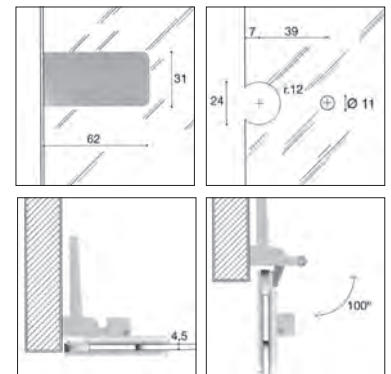

**BISAGRA LATERAL ZAMAK  
SOLAPADA CON MUESCA 59 x 31 mm**

Vidrio 5/6 mm  
Apertura: 100°  
Peso máximo de la puerta: 6,5 kg  
X = 5 mm

**Acabados:**

Plata brillo **1809 PB**

**BISAGRA LATERAL ZAMAK  
CON MUESCA 62 x 31 mm**

Vidrio 5/6 mm  
Apertura: 100°  
Peso máximo de la puerta: 6,5 kg

**Acabados:**

Plata brillo **1810 PB**

**BISAGRA LATERAL ZAMAK  
SOLAPADA CON MUESCA 60 x 30 mm**

Vidrio 5/6 mm  
Apertura: 175°  
Peso máximo de la puerta: 6,5 kg  
X = 15 mm

**Acabados:**

Plata brillo **1814 PB**

**BISAGRA LATERAL ZAMAK  
CON MUESCA 60 x 30 mm**

Vidrio 5/6 mm  
Apertura: 130°  
Peso máximo de la puerta: 6,5 kg

**Acabados:**

Plata brillo **1815 PB**