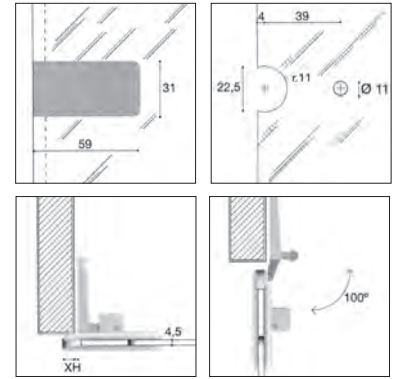

**BISAGRA LATERAL ZAMAK  
SOLAPADA CON MUESCA 59 x 31 mm**

Vidrio 5/6 mm  
Apertura: 100°  
Peso máximo de la puerta: 6,5 kg  
X = 5 mm

**Acabados:**

Plata brillo **1809 PB**

**BISAGRA LATERAL ZAMAK  
CON MUESCA 62 x 31 mm**

Vidrio 5/6 mm  
Apertura: 100°  
Peso máximo de la puerta: 6,5 kg

**Acabados:**

Plata brillo **1810 PB**

**BISAGRA LATERAL ZAMAK  
SOLAPADA CON MUESCA 60 x 30 mm**

Vidrio 5/6 mm  
Apertura: 175°  
Peso máximo de la puerta: 6,5 kg  
X = 15 mm

**Acabados:**

Plata brillo **1814 PB**

**BISAGRA LATERAL ZAMAK  
CON MUESCA 60 x 30 mm**

Vidrio 5/6 mm  
Apertura: 130°  
Peso máximo de la puerta: 6,5 kg

**Acabados:**

Plata brillo **1815 PB**