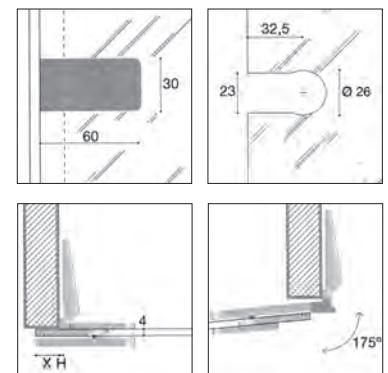

**BISAGRA LATERAL ZAMAK  
SOLAPADA CON MUESCA 59 x 31 mm**

Vidrio 5/6 mm  
Apertura: 100°  
Peso máximo de la puerta: 6,5 kg  
X = 5 mm

**Acabados:**

Plata brillo **1809 PB**

**BISAGRA LATERAL ZAMAK  
CON MUESCA 62 x 31 mm**

Vidrio 5/6 mm  
Apertura: 100°  
Peso máximo de la puerta: 6,5 kg

**Acabados:**

Plata brillo **1810 PB**

**BISAGRA LATERAL ZAMAK  
SOLAPADA CON MUESCA 60 x 30 mm**

Vidrio 5/6 mm  
Apertura: 175°  
Peso máximo de la puerta: 6,5 kg  
X = 15 mm

**Acabados:**

Plata brillo **1814 PB**

**BISAGRA LATERAL ZAMAK  
CON MUESCA 60 x 30 mm**

Vidrio 5/6 mm  
Apertura: 130°  
Peso máximo de la puerta: 6,5 kg

**Acabados:**

Plata brillo **1815 PB**